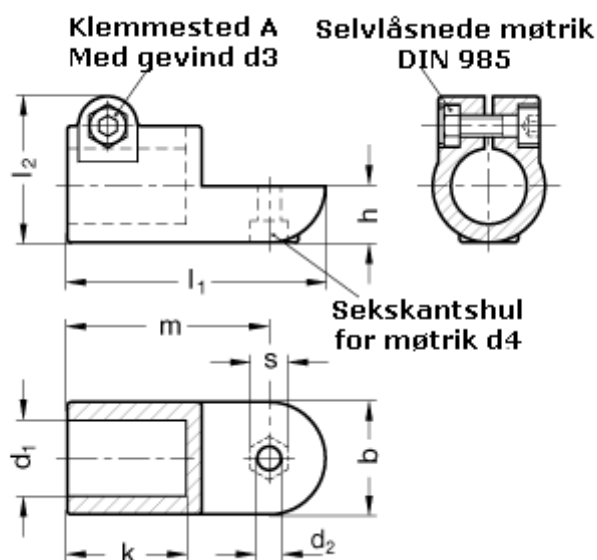

Varenummer: 20276B42OZ2BL
Beskrivelse: E+G laskeforbindelse
GN276-B42-OZ-2-BL

Mål

b = 65	m = 115
d1 = B42	s = 17
d2 = 10.2	
d3 = M10	
d4 = M10	
k = 74.0	
l1 = 148	
l2 = 77.5	